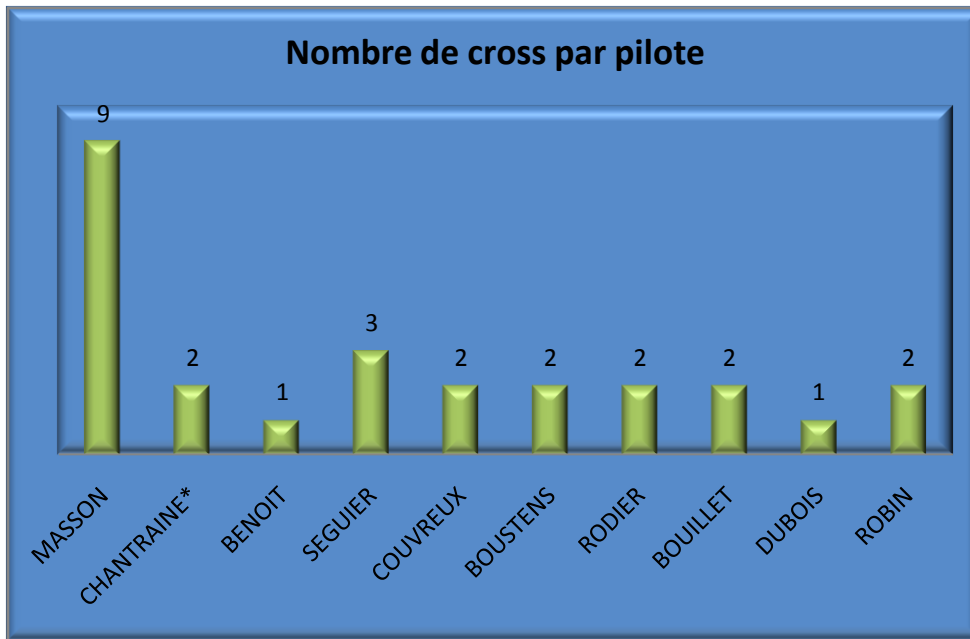

Bilan des cross depuis le site des PALLIS en 2009

Nombre de kilomètres par mois

Nombre de kilomètres par pilotes

Nombre de cross par pilotes

Moyenne des distances de cross par pilote :

la moyenne pour le club est de 18,44 Km