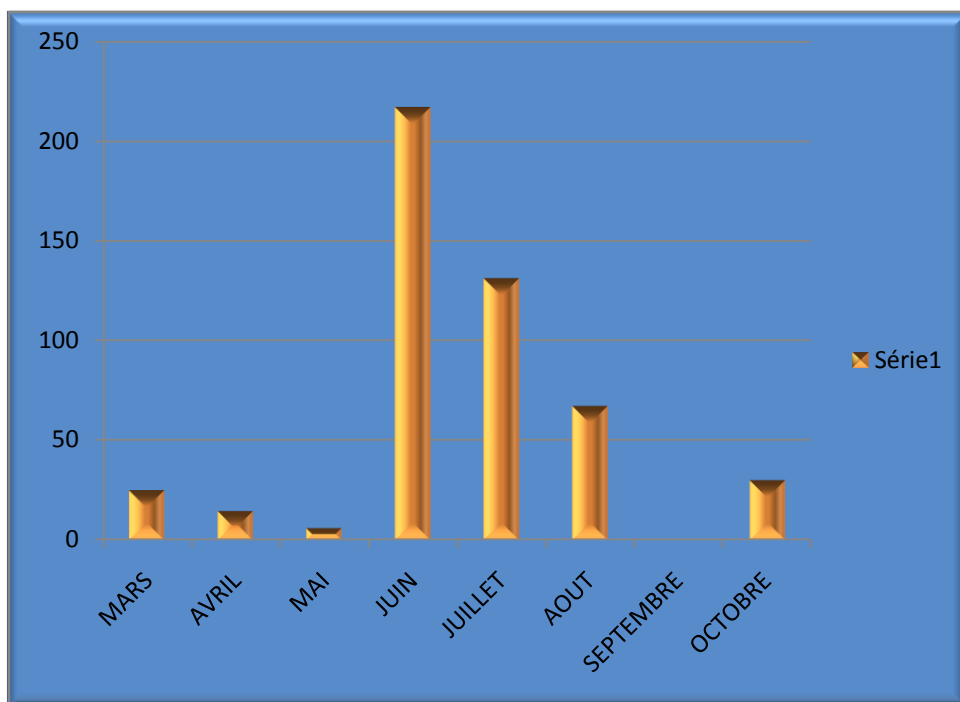

Bilan des cross depuis le site des PALLIS en 2009

Nombre de kilomètres par mois

Nombre de kilomètres par pilotes

Nombre de cross par pilotes

Moyenne des distances de cross par pilote :

la moyenne pour le club est de 18,44 Km