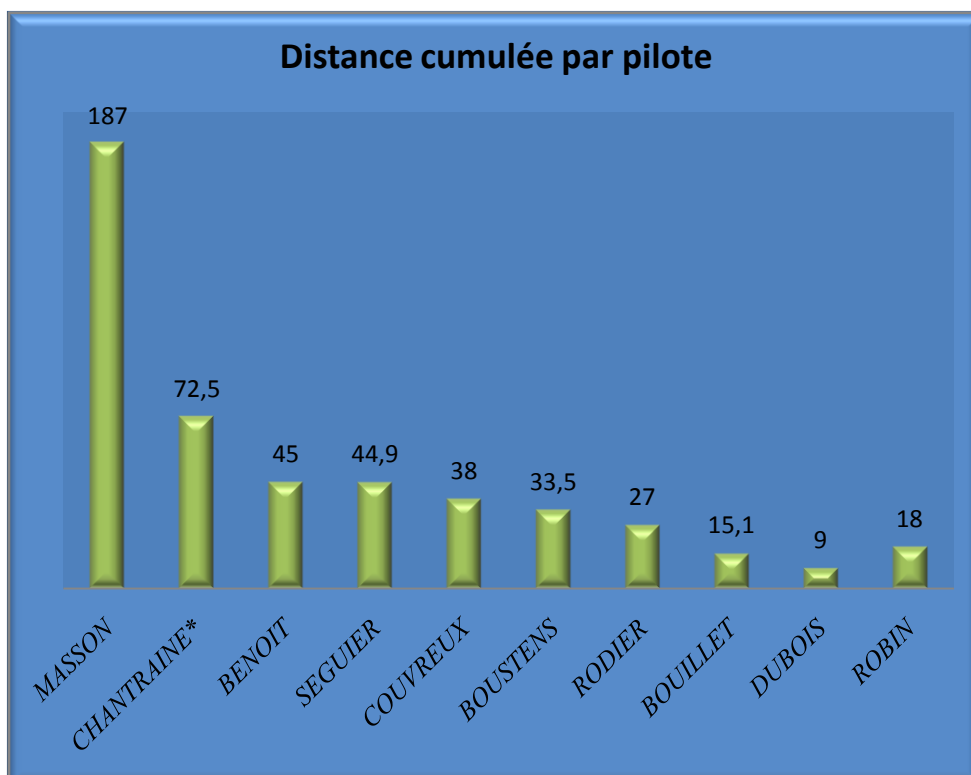

Bilan des cross depuis le site des PALLIS en 2009

Nombre de kilomètres par mois

Nombre de kilomètres par pilotes

Nombre de cross par pilotes

Moyenne des distances de cross par pilote :

la moyenne pour le club est de 18,44 Km